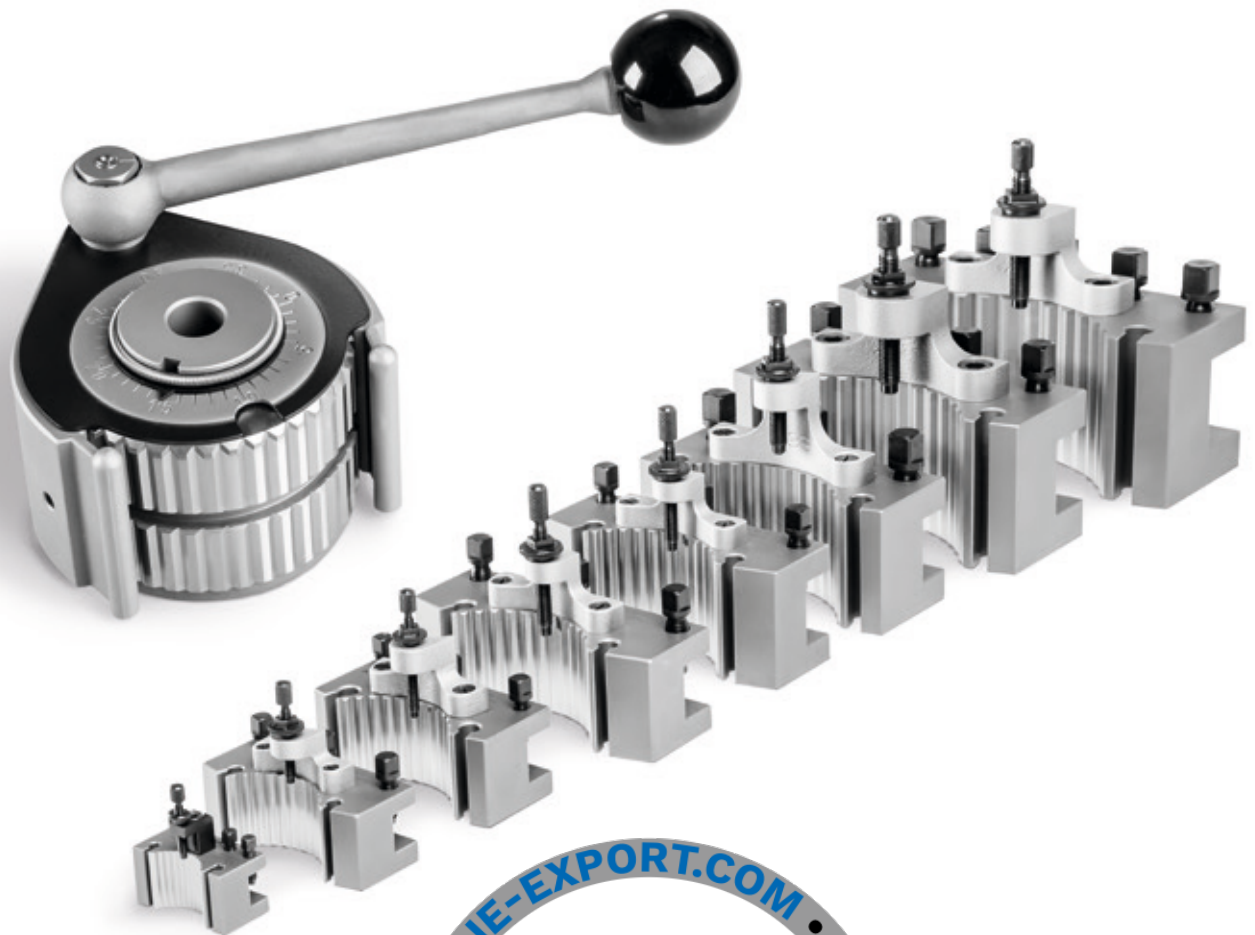

Schnellwechsel-Stahlhalter

Quick-change tool holders

Technologie pur!
Pure Technology!

Entwicklungs- und
Maschinenbau GmbH